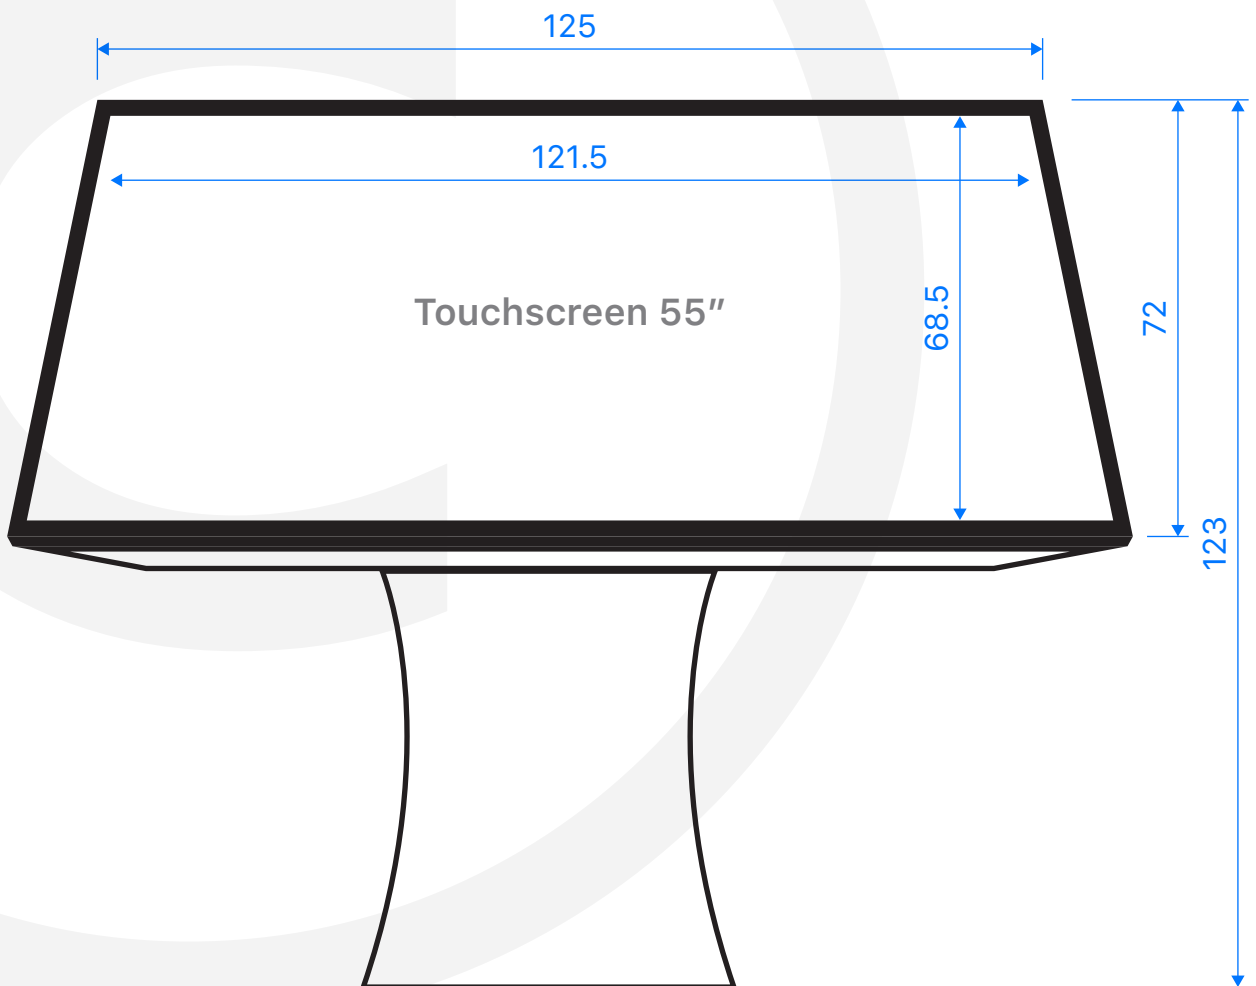

Measurements (cm) of Table

ขนาดจอเป็นไปตามที่เลือกใช้งาน
ตามภาพสัดส่วนนี้ ใช้จอขนาด 55 นิ้ว

Front