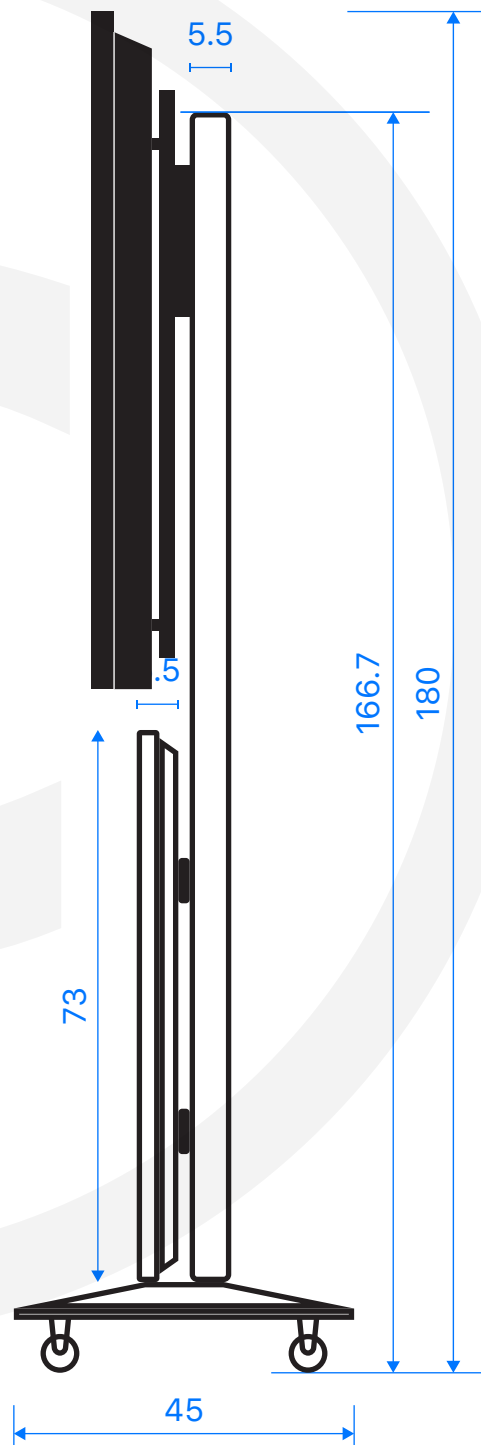

Measurements (cm) of Twist Floor Pad

ขนาดจอเป็นไปตามที่เลือกใช้งาน
ตามภาพสัดส่วนนี้ ใช้จอขนาด 32 นิ้ว

Front

Side

Measurements (cm) of Twist Floor Pad

ขนาดจอเป็นไปตามที่เลือกใช้งาน
ตามภาพสัดส่วนนี้ ใช้จอขนาด 43 นิ้ว

Front

Side

Measurements (cm) of Twist Floor Pad

ขนาดจอเป็นไปตามที่เลือกใช้งาน
ตามภาพสัดส่วนนี้ ใช้จอขนาด 55 นิ้ว

Front

Side

Measurements (cm) of Twist Floor Pad

ขนาดจอเป็นไปตามที่เลือกใช้งาน
ตามภาพสัดส่วนนี้ ใช้จอขนาด 65 นิ้ว

Front

Measurements (cm) of Twist Floor Pad

ขนาดจอเป็นไปตามที่เลือกใช้งาน
ตามภาพสัดส่วนนี้ ใช้จอขนาด 65 นิ้ว

Side