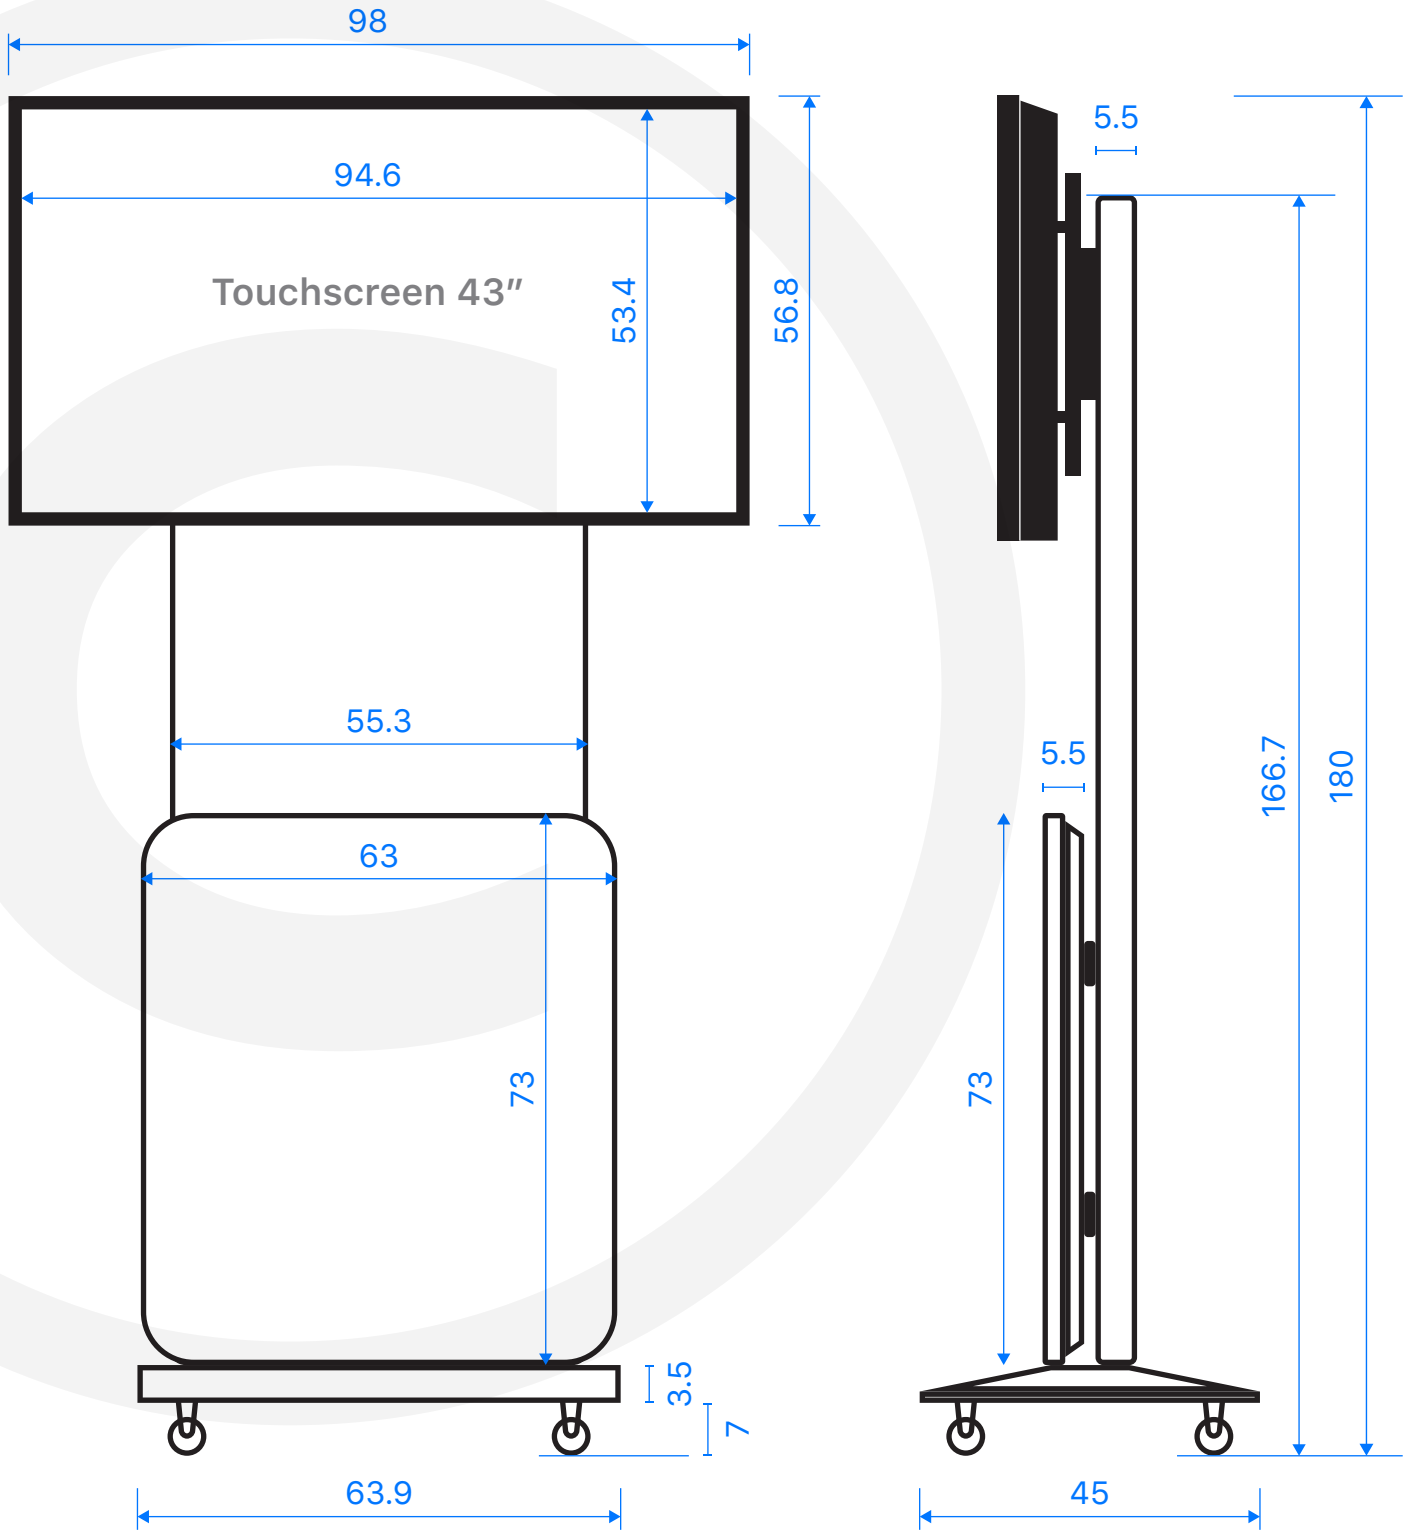

Measurements (cm) of Twist Floor Pad

ขนาดจอเป็นไปตามที่เลือกใช้งาน
ตามภาพสัดส่วนนี้ ใช้จอขนาด 32 นิ้ว

Front

Side

Measurements (cm) of Twist Floor Pad

ขนาดจอเป็นไปตามที่เลือกใช้งาน
ตามภาพสัดส่วนนี้ ใช้จอขนาด 43 นิ้ว

Front

Side

Measurements (cm) of Twist Floor Pad

ขนาดจอเป็นไปตามที่เลือกใช้งาน
ตามภาพสัดส่วนนี้ ใช้จอขนาด 55 นิ้ว

Front

Side

Measurements (cm) of Twist Floor Pad

ขนาดจอเป็นไปตามที่เลือกใช้งาน
ตามภาพสัดส่วนนี้ ใช้จอขนาด 65 นิ้ว

Front

Measurements (cm) of Twist Floor Pad

ขนาดจอเป็นไปตามที่เลือกใช้งาน
ตามภาพสัดส่วนนี้ ใช้จอขนาด 65 นิ้ว

Side