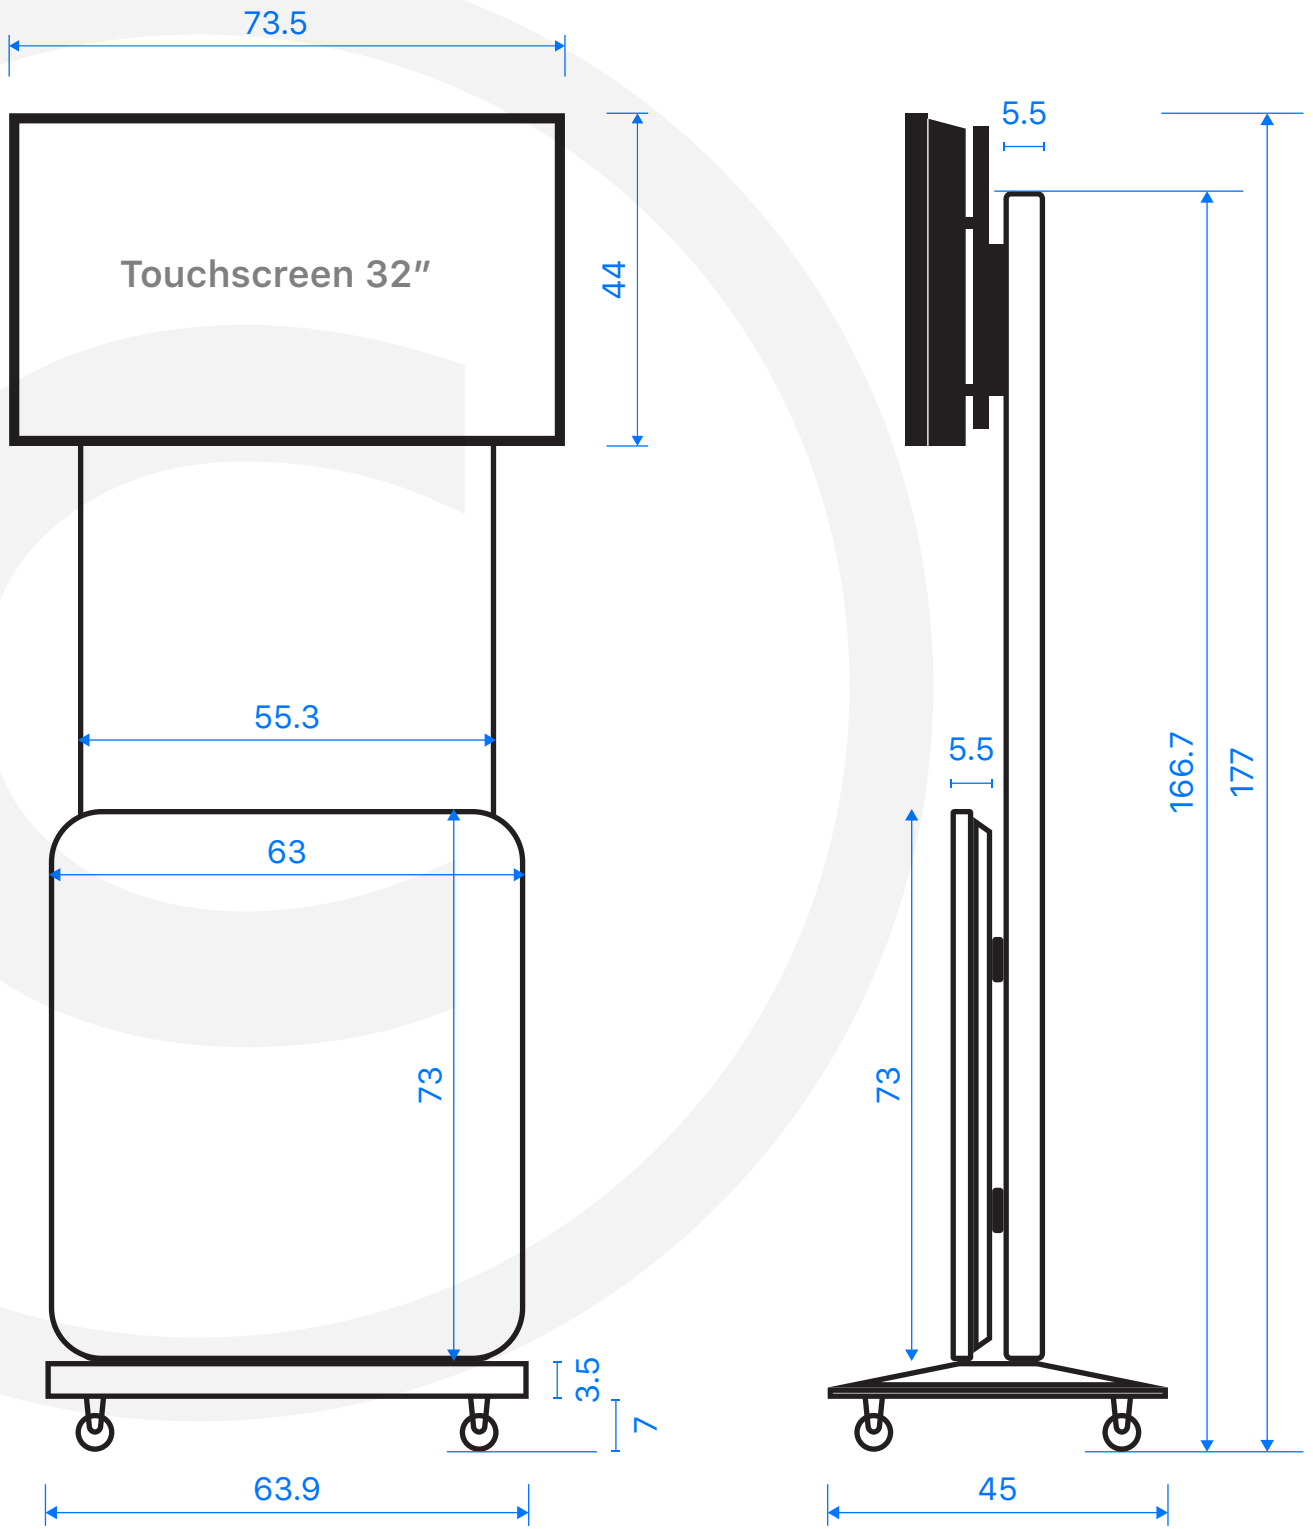

Measurements (cm) of Twist Floor Pad

ขนาดจอเป็นไปตามที่เลือกใช้งาน
ตามภาพสัดส่วนนี้ ใช้จอขนาด 32 นิ้ว

Front

Side

Measurements (cm) of Twist Floor Pad

ขนาดจอเป็นไปตามที่เลือกใช้งาน
ตามภาพสัดส่วนนี้ ใช้จอขนาด 43 นิ้ว

Front

Side

Measurements (cm) of Twist Floor Pad

ขนาดจอเป็นไปตามที่เลือกใช้งาน
ตามภาพสัดส่วนนี้ ใช้จอขนาด 55 นิ้ว

Front

Side

Measurements (cm) of Twist Floor Pad

ขนาดจอเป็นไปตามที่เลือกใช้งาน
ตามภาพสัดส่วนนี้ ใช้จอขนาด 65 นิ้ว

Front

Measurements (cm) of Twist Floor Pad

ขนาดจอเป็นไปตามที่เลือกใช้งาน
ตามภาพสัดส่วนนี้ ใช้จอขนาด 65 นิ้ว

Side