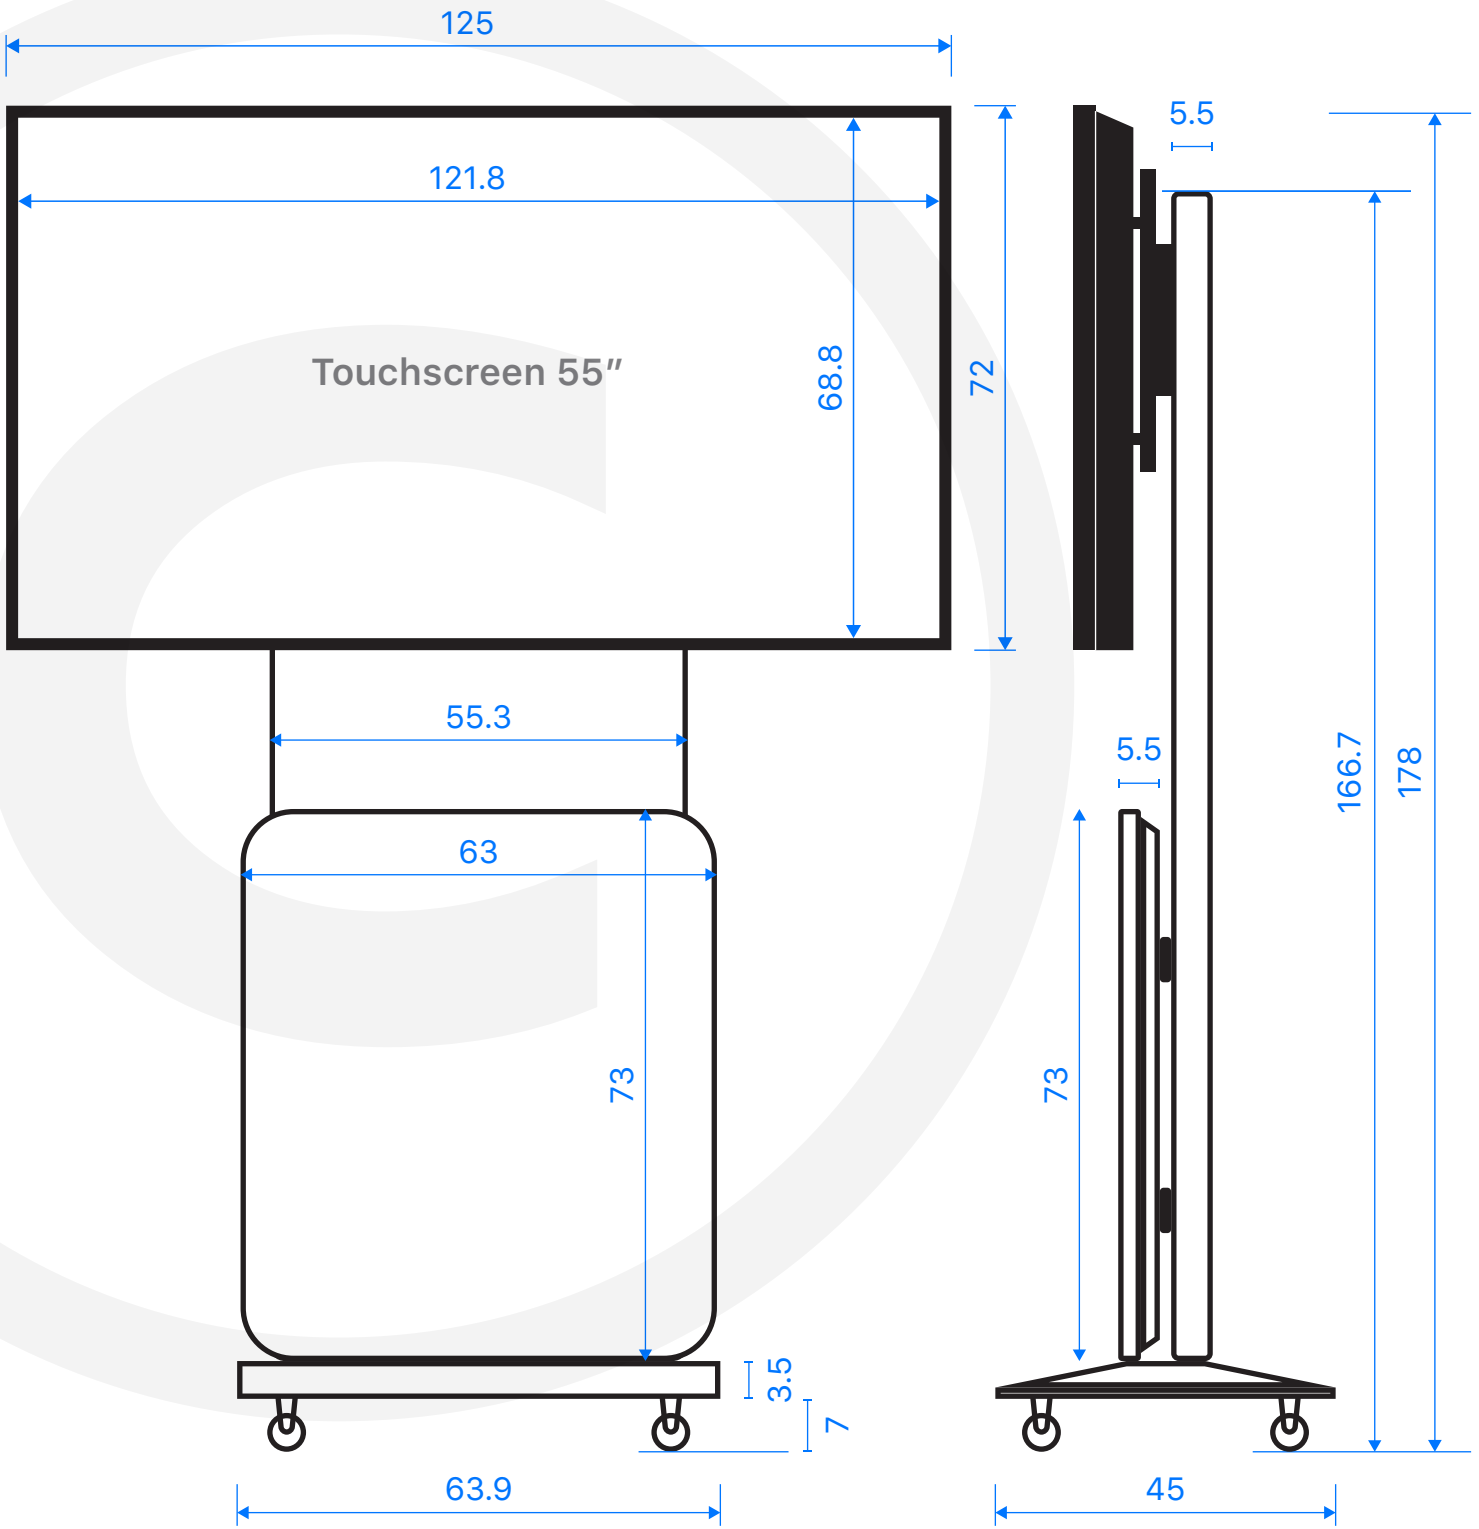

Measurements (cm) of Twist Floor Pad

ขนาดจอเป็นไปตามที่เลือกใช้งาน
ตามภาพสัดส่วนนี้ ใช้จอขนาด 32 นิ้ว

Front

Side

Measurements (cm) of Twist Floor Pad

ขนาดจอเป็นไปตามที่เลือกใช้งาน
ตามภาพสัดส่วนนี้ ใช้จอขนาด 43 นิ้ว

Front

Side

Measurements (cm) of Twist Floor Pad

ขนาดจอเป็นไปตามที่เลือกใช้งาน
ตามภาพสัดส่วนนี้ ใช้จอขนาด 55 นิ้ว

Front

Side

Measurements (cm) of Twist Floor Pad

ขนาดจอเป็นไปตามที่เลือกใช้งาน
ตามภาพสัดส่วนนี้ ใช้จอขนาด 65 นิ้ว

Front

Measurements (cm) of Twist Floor Pad

ขนาดจอเป็นไปตามที่เลือกใช้งาน
ตามภาพสัดส่วนนี้ ใช้จอขนาด 65 นิ้ว

Side