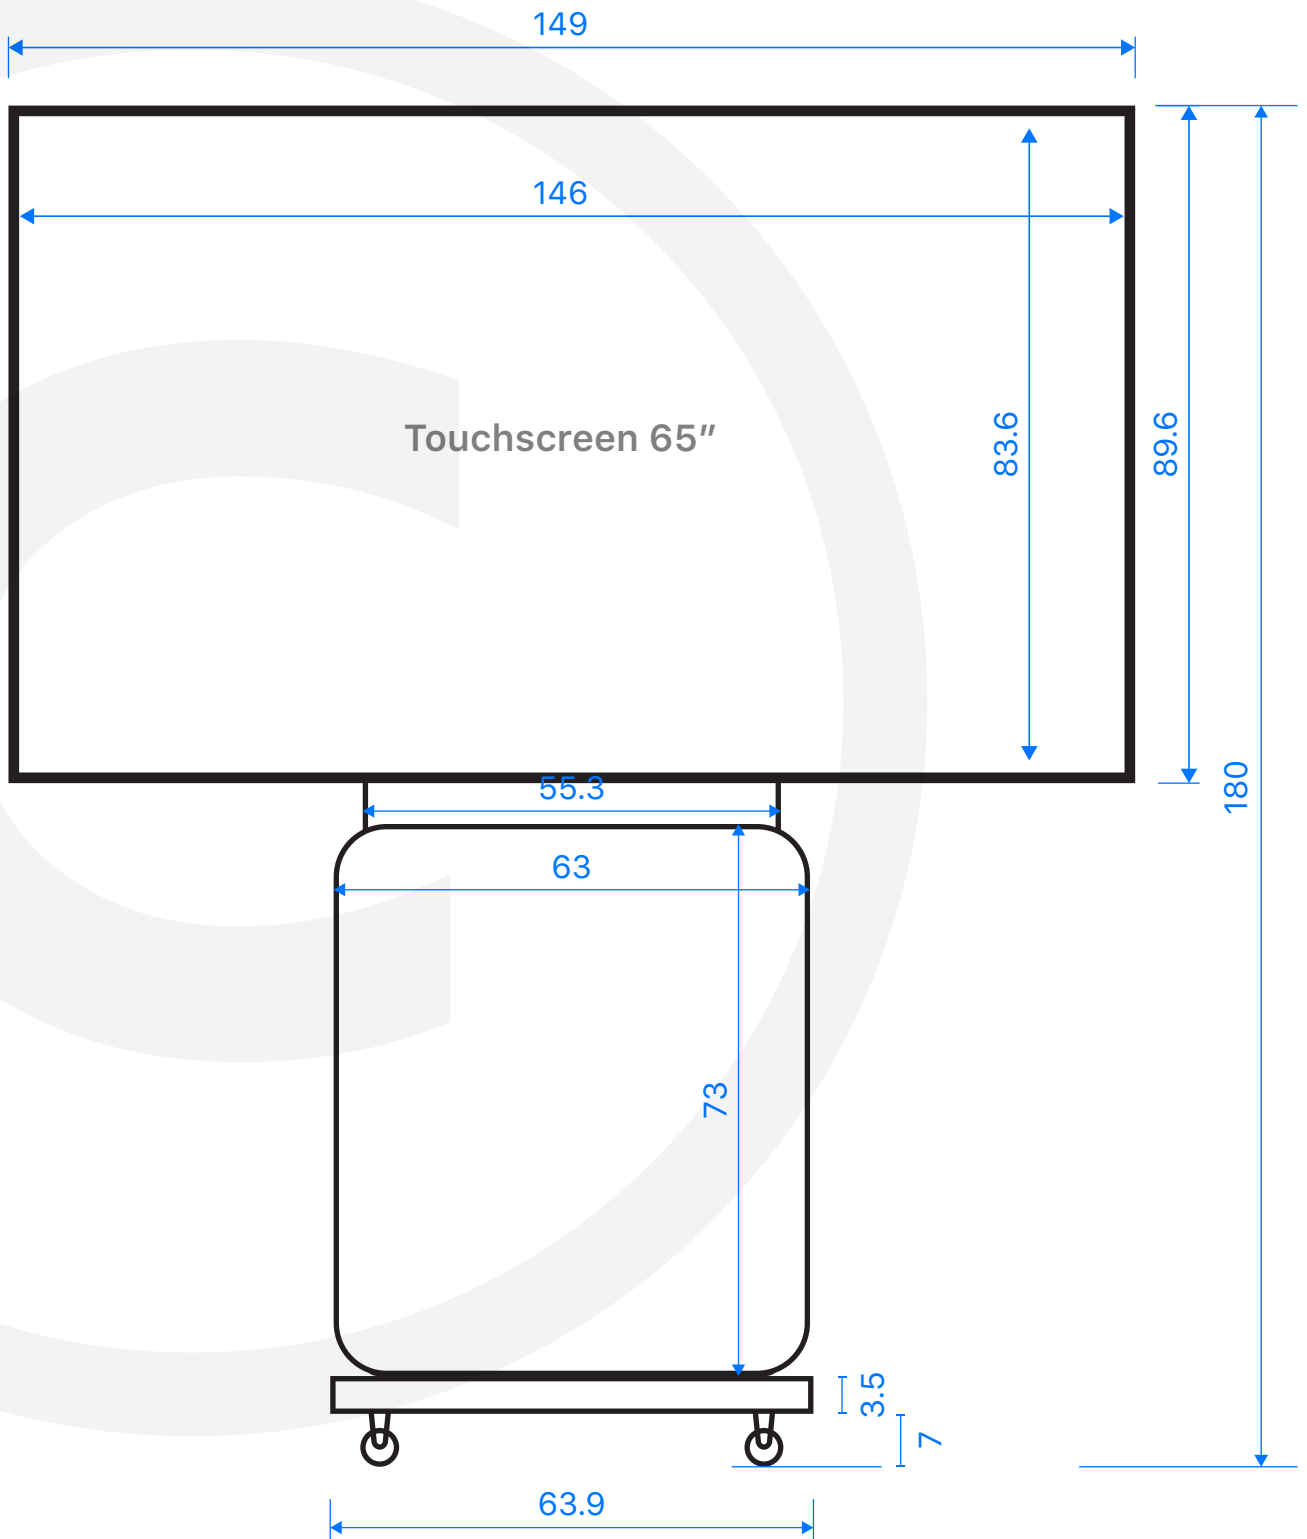

Measurements (cm) of Twist Floor Pad

ขนาดจอเป็นไปตามที่เลือกใช้งาน
ตามภาพสัดส่วนนี้ ใช้จอขนาด 32 นิ้ว

Front

Side

Measurements (cm) of Twist Floor Pad

ขนาดจอเป็นไปตามที่เลือกใช้งาน
ตามภาพสัดส่วนนี้ ใช้จอขนาด 43 นิ้ว

Front

Side

Measurements (cm) of Twist Floor Pad

ขนาดจอเป็นไปตามที่เลือกใช้งาน
ตามภาพสัดส่วนนี้ ใช้จอขนาด 55 นิ้ว

Front

Side

Measurements (cm) of Twist Floor Pad

ขนาดจอเป็นไปตามที่เลือกใช้งาน
ตามภาพสัดส่วนนี้ ใช้จอขนาด 65 นิ้ว

Front

Measurements (cm) of Twist Floor Pad

ขนาดจอเป็นไปตามที่เลือกใช้งาน
ตามภาพสัดส่วนนี้ ใช้จอขนาด 65 นิ้ว

Side