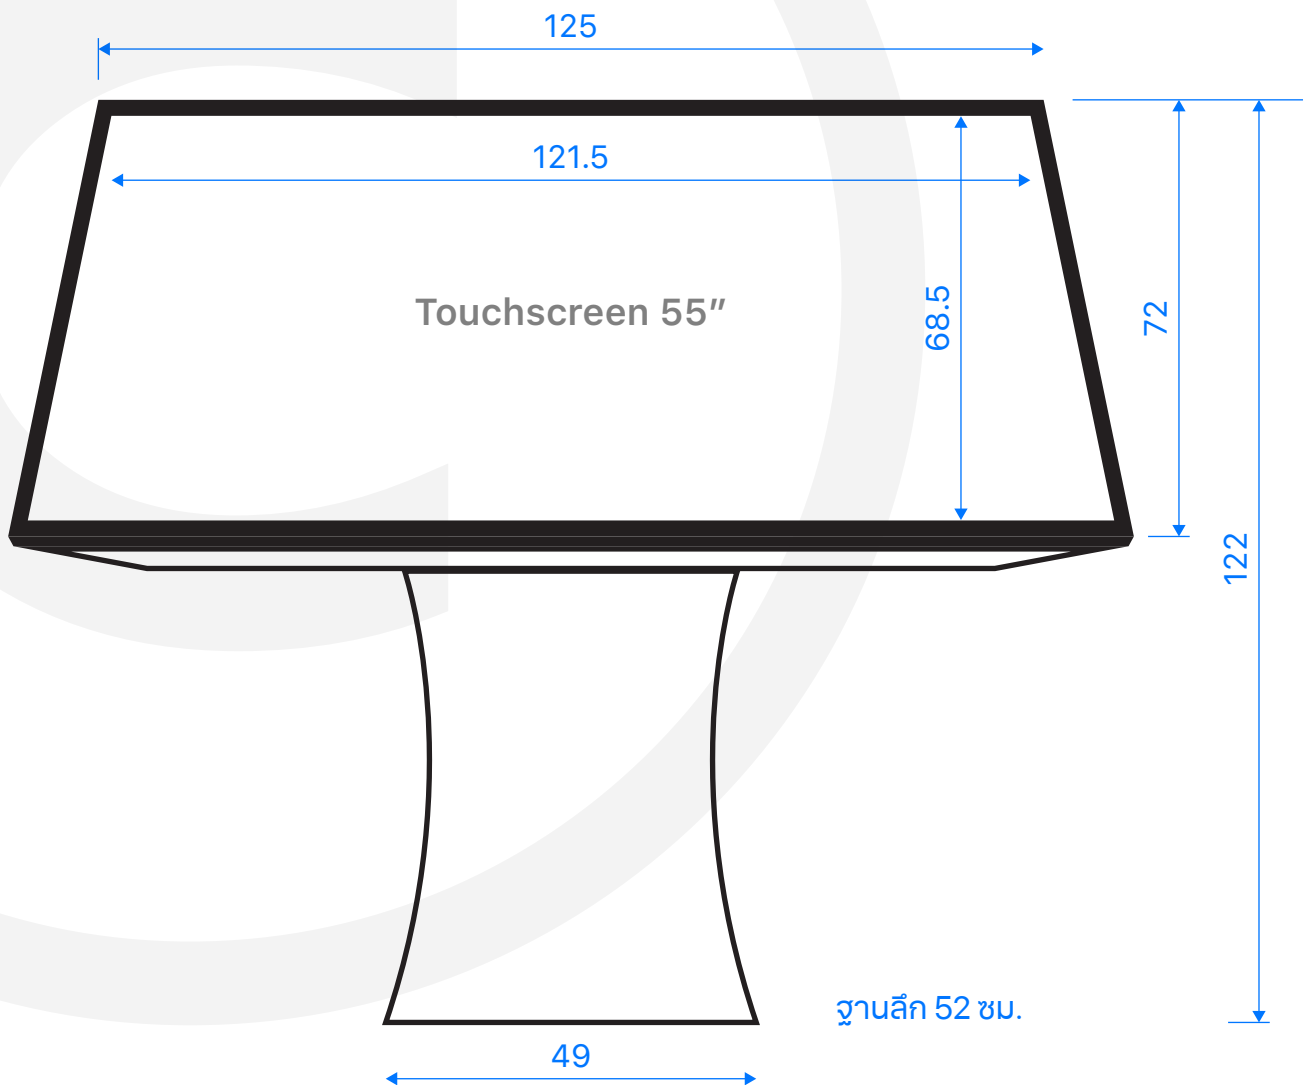

Measurements (cm) of Table

ขนาดจอเป็นไปตามที่เลือกใช้งาน
ตามภาพสัดส่วนนี้ ใช้จอขนาด 32 นิ้ว

Front

Measurements (cm) of Table

ขนาดจอเป็นไปตามที่เลือกใช้งาน
ตามภาพสัดส่วนนี้ ใช้จอขนาด 43 นิ้ว

Front

Measurements (cm) of Table

ขนาดจอเป็นไปตามที่เลือกใช้งาน
ตามภาพสัดส่วนนี้ ใช้จอขนาด 55 นิ้ว

Front