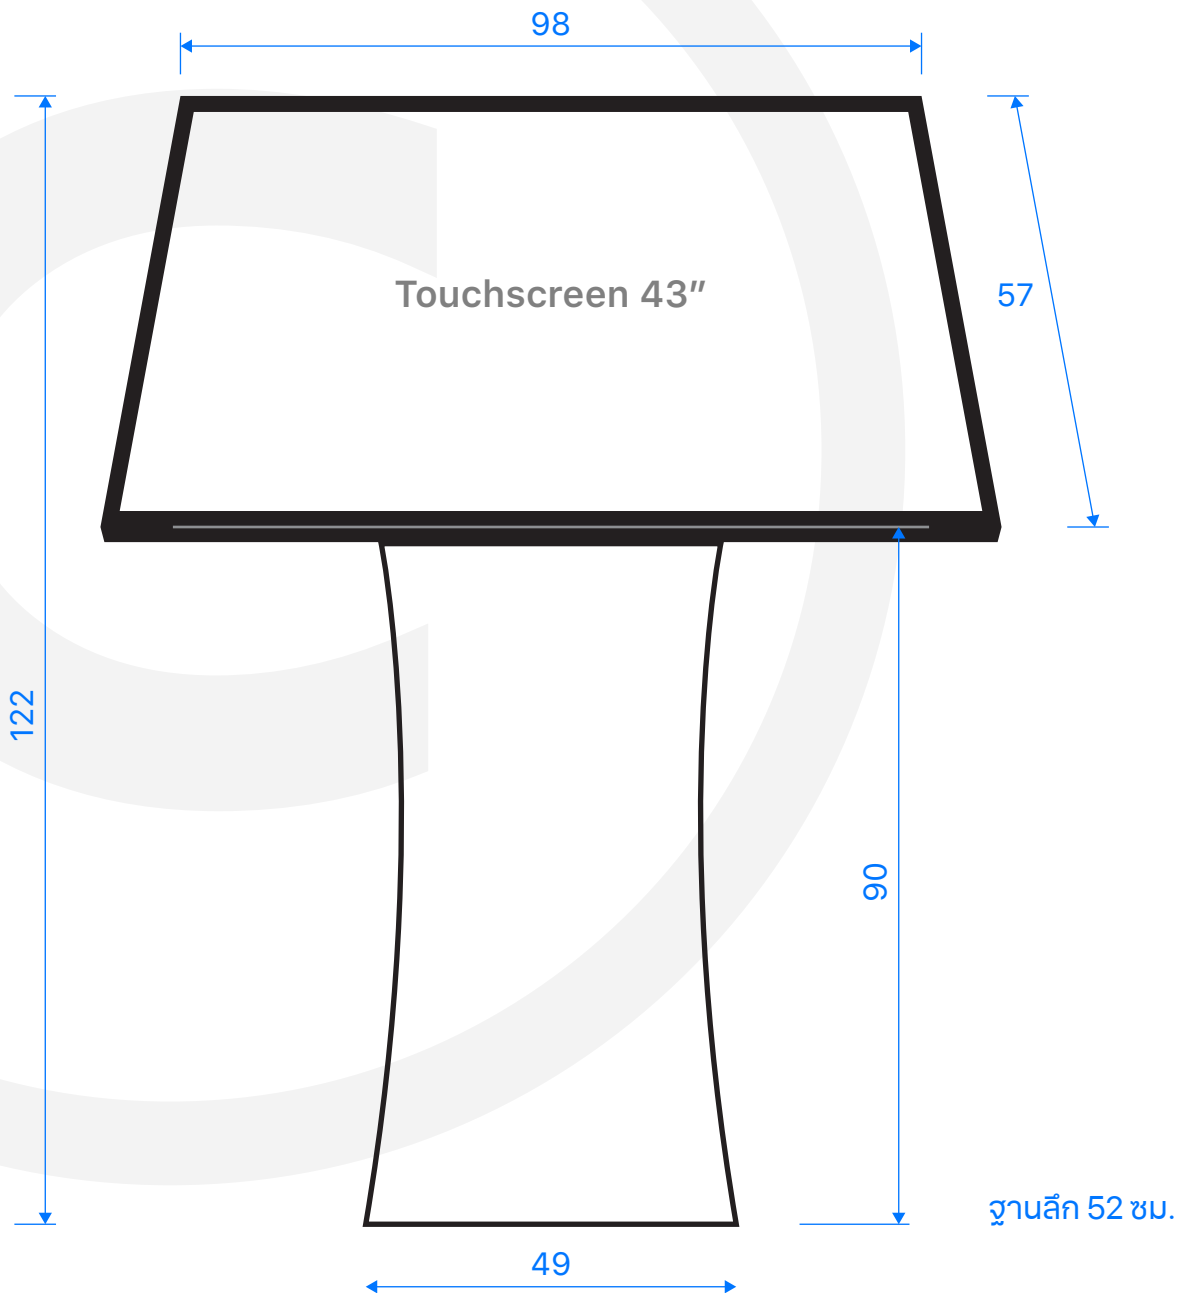

Measurements (cm) of Table

ขนาดจอเป็นไปตามที่เลือกใช้งาน
ตามภาพสัดส่วนนี้ ใช้จอขนาด 32 นิ้ว

Front

Measurements (cm) of Table

ขนาดจอเป็นไปตามที่เลือกใช้งาน
ตามภาพสัดส่วนนี้ ใช้จอขนาด 43 นิ้ว

Front

Measurements (cm) of Table

ขนาดจอเป็นไปตามที่เลือกใช้งาน
ตามภาพสัดส่วนนี้ ใช้จอขนาด 55 นิ้ว

Front