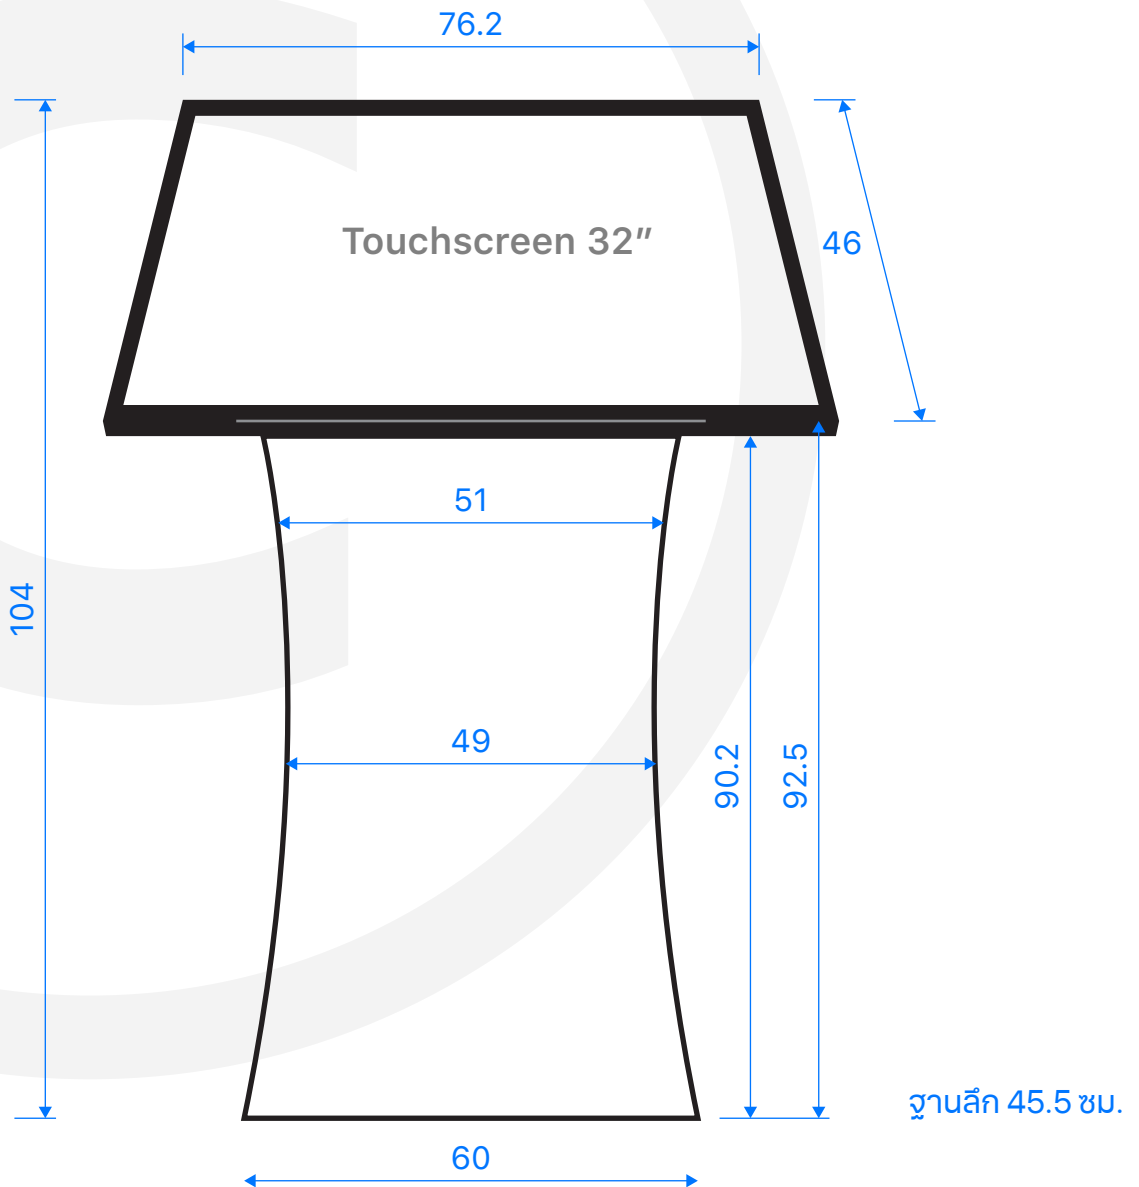

Measurements (cm) of Table

ขนาดจอเป็นไปตามที่เลือกใช้งาน
ตามภาพสัดส่วนนี้ ใช้จอขนาด 32 นิ้ว

Front

Measurements (cm) of Table

ขนาดจอเป็นไปตามที่เลือกใช้งาน
ตามภาพสัดส่วนนี้ ใช้จอขนาด 43 นิ้ว

Front

Measurements (cm) of Table

ขนาดจอเป็นไปตามที่เลือกใช้งาน
ตามภาพสัดส่วนนี้ ใช้จอขนาด 55 นิ้ว

Front